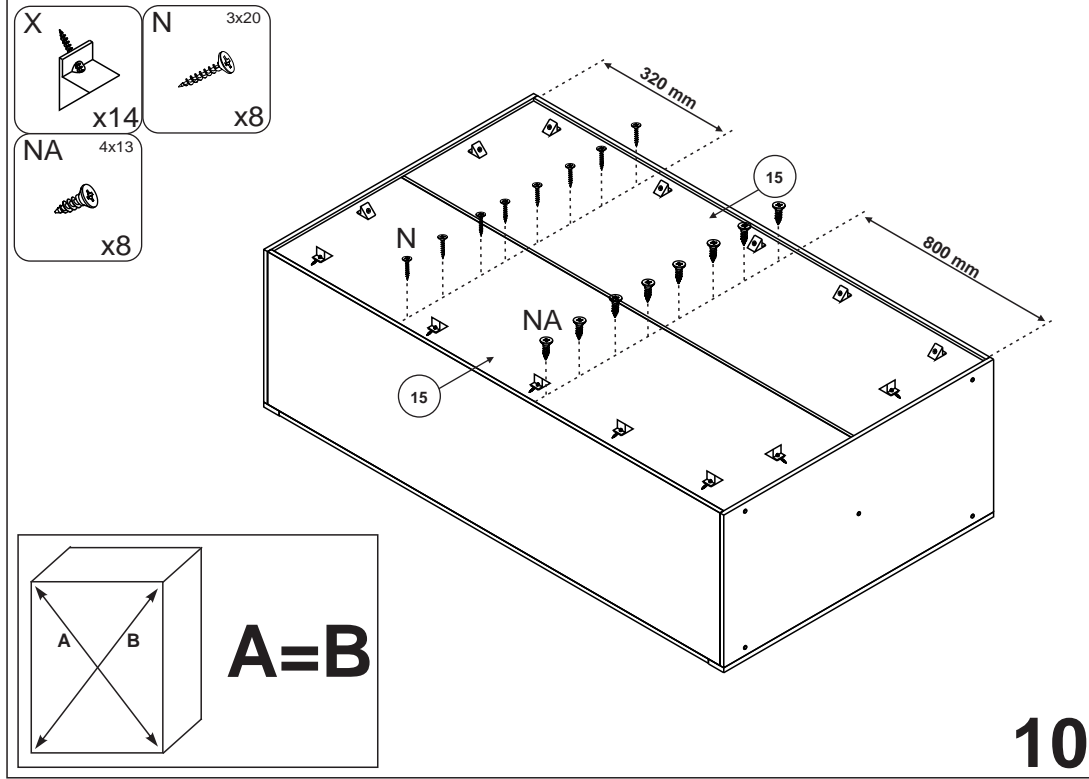

# LINO LSZ 114

02.02.2015.

- |   |                                     |
|---|-------------------------------------|
| <b>(D)</b> Montageanleitung             | <b>(GB)</b> Assembly Instructions   |
| <b>(FR)</b> Notice de montage           | <b>(IT)</b> Istruzioni di montaggio |
| <b>(NL)</b> Handleiding voor de montage | <b>(PL)</b> Instrukcja montażu      |
| <b>(CZ)</b> Montážní návod              | <b>(SK)</b> Návod na montáž         |
| <b>(HU)</b> Szerelési útmutató          | <b>(RO)</b> Instrucțiuni de montaj  |
| <b>(TR)</b> Montaj talimatı             | <b>(RU)</b> ИНСТРУКЦИЯ ПО МОНТАЖУ   |

1

2

NG 4x42  
x12

x2

11

P x8  
NA 4x13  
x16

x2

12