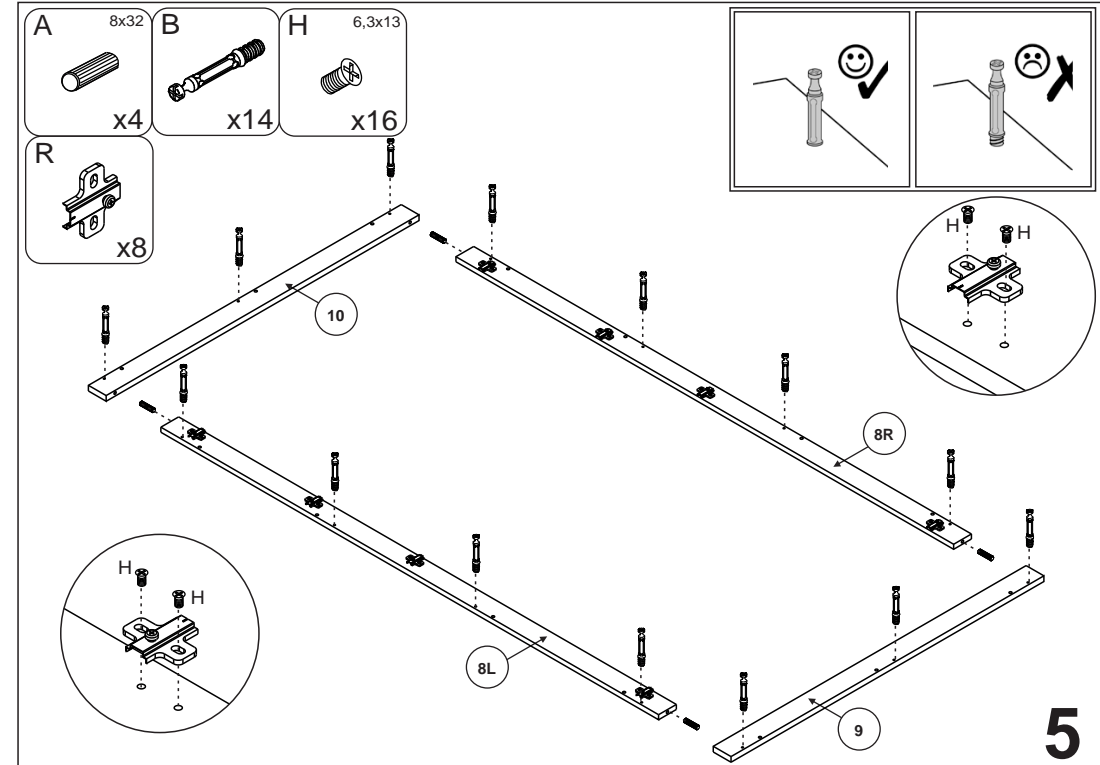

# LINO LSZ 114

02.02.2015.

- |   |                                     |
|---|-------------------------------------|
| <b>(D)</b> Montageanleitung             | <b>(GB)</b> Assembly Instructions   |
| <b>(FR)</b> Notice de montage           | <b>(IT)</b> Istruzioni di montaggio |
| <b>(NL)</b> Handleiding voor de montage | <b>(PL)</b> Instrukcja montażu      |
| <b>(CZ)</b> Montážní návod              | <b>(SK)</b> Návod na montáž         |
| <b>(HU)</b> Szerelési útmutató          | <b>(RO)</b> Instrucțiuni de montaj  |
| <b>(TR)</b> Montaj talimatı             | <b>(RU)</b> ИНСТРУКЦИЯ ПО МОНТАЖУ   |

1

2

NG 4x42  
x12

x2

11

P x8  
NA 4x13  
x16

x2

12