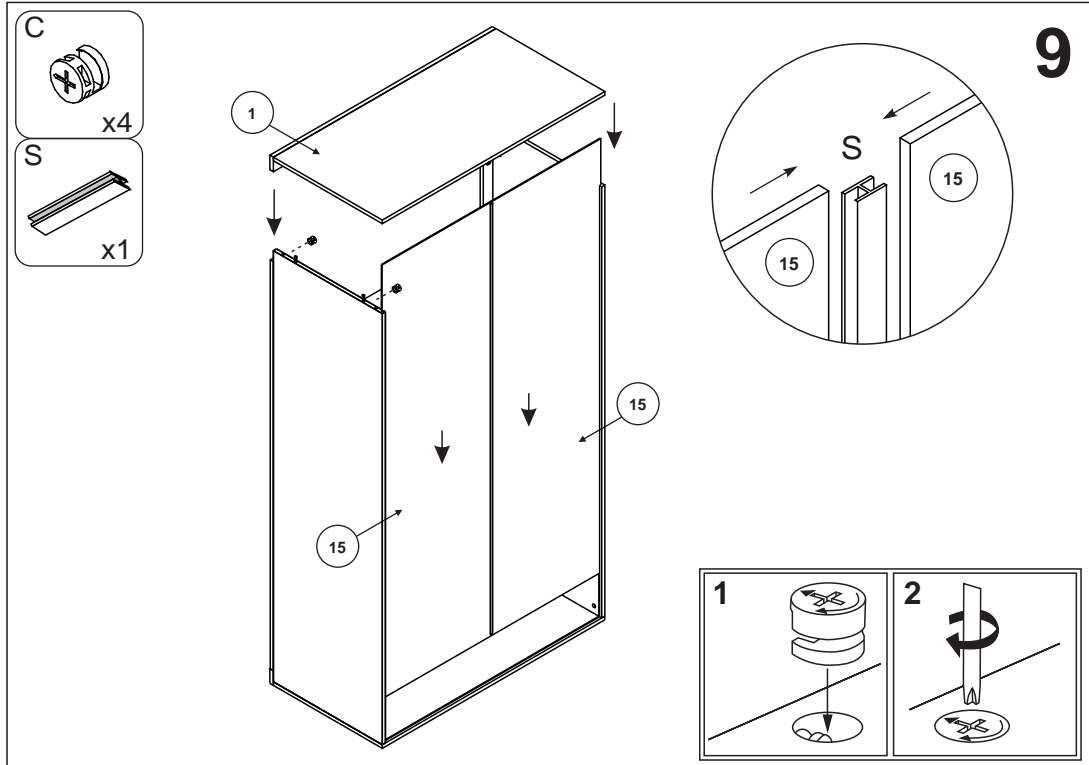

# LINO LSZ 114

02.02.2015.

- |   |                                     |
|---|-------------------------------------|
| <b>(D)</b> Montageanleitung             | <b>(GB)</b> Assembly Instructions   |
| <b>(FR)</b> Notice de montage           | <b>(IT)</b> Istruzioni di montaggio |
| <b>(NL)</b> Handleiding voor de montage | <b>(PL)</b> Instrukcja montażu      |
| <b>(CZ)</b> Montážní návod              | <b>(SK)</b> Návod na montáž         |
| <b>(HU)</b> Szerelési útmutató          | <b>(RO)</b> Instrucțiuni de montaj  |
| <b>(TR)</b> Montaj talimatı             | <b>(RU)</b> ИНСТРУКЦИЯ ПО МОНТАЖУ   |

1

2

NG 4x42  
x12

x2

11

P x8  
NA 4x13  
x16

x2

12