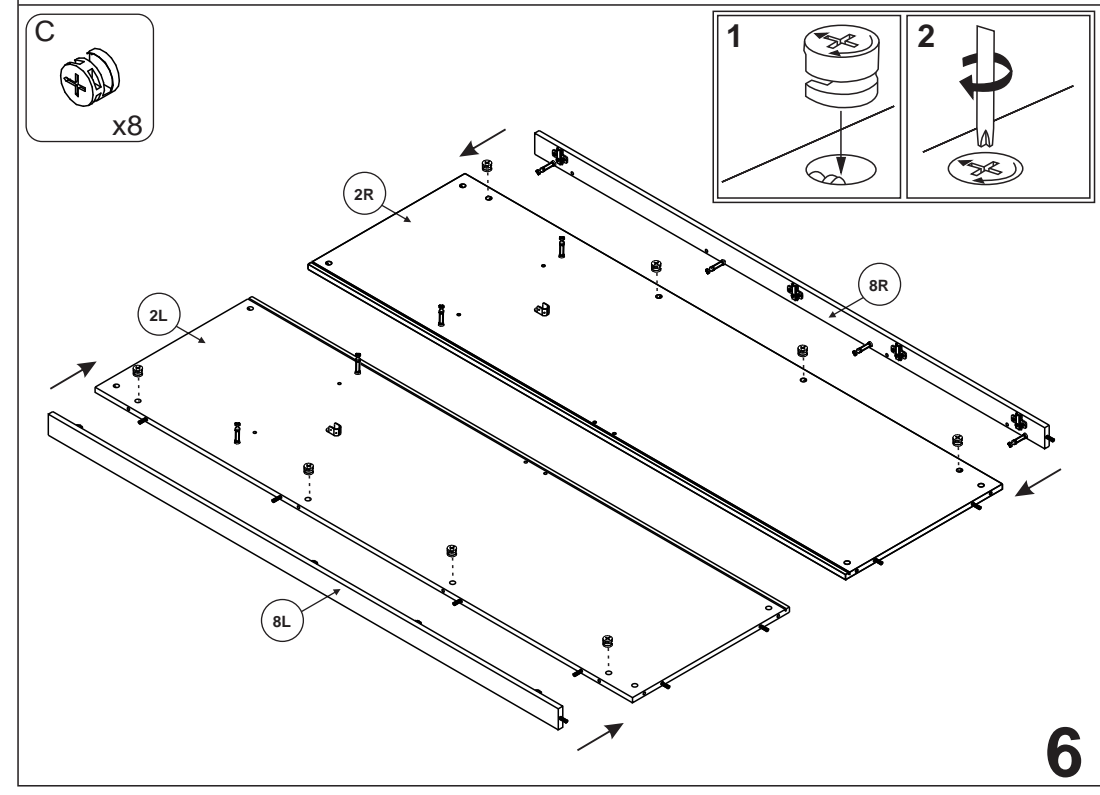

# LINO LSZ 114

02.02.2015.

- |   |                                     |
|---|-------------------------------------|
| <b>(D)</b> Montageanleitung             | <b>(GB)</b> Assembly Instructions   |
| <b>(FR)</b> Notice de montage           | <b>(IT)</b> Istruzioni di montaggio |
| <b>(NL)</b> Handleiding voor de montage | <b>(PL)</b> Instrukcja montażu      |
| <b>(CZ)</b> Montážní návod              | <b>(SK)</b> Návod na montáž         |
| <b>(HU)</b> Szerelési útmutató          | <b>(RO)</b> Instrucțiuni de montaj  |
| <b>(TR)</b> Montaj talimatı             | <b>(RU)</b> ИНСТРУКЦИЯ ПО МОНТАЖУ   |

1

2

NG 4x42  
x12

x2

11

P x8  
NA 4x13  
x16

x2

12