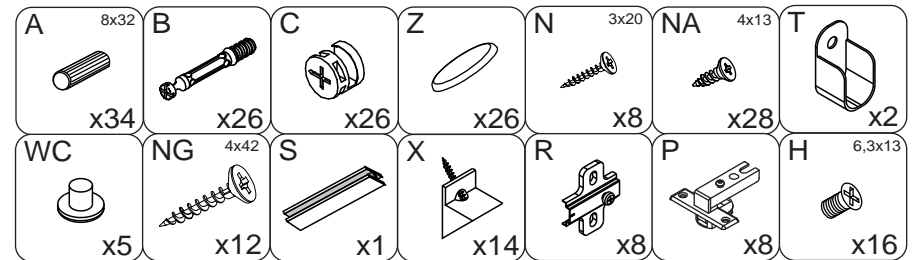

# LINO LSZ 114

02.02.2015.

- |   |                                     |
|---|-------------------------------------|
| <b>(D)</b> Montageanleitung             | <b>(GB)</b> Assembly Instructions   |
| <b>(FR)</b> Notice de montage           | <b>(IT)</b> Istruzioni di montaggio |
| <b>(NL)</b> Handleiding voor de montage | <b>(PL)</b> Instrukcja montażu      |
| <b>(CZ)</b> Montážní návod              | <b>(SK)</b> Návod na montáž         |
| <b>(HU)</b> Szerelési útmutató          | <b>(RO)</b> Instrucțiuni de montaj  |
| <b>(TR)</b> Montaj talimatı             | <b>(RU)</b> ИНСТРУКЦИЯ ПО МОНТАЖУ   |

1

2

NG 4x42  
x12

x2

11

P x8  
NA 4x13  
x16

x2

12