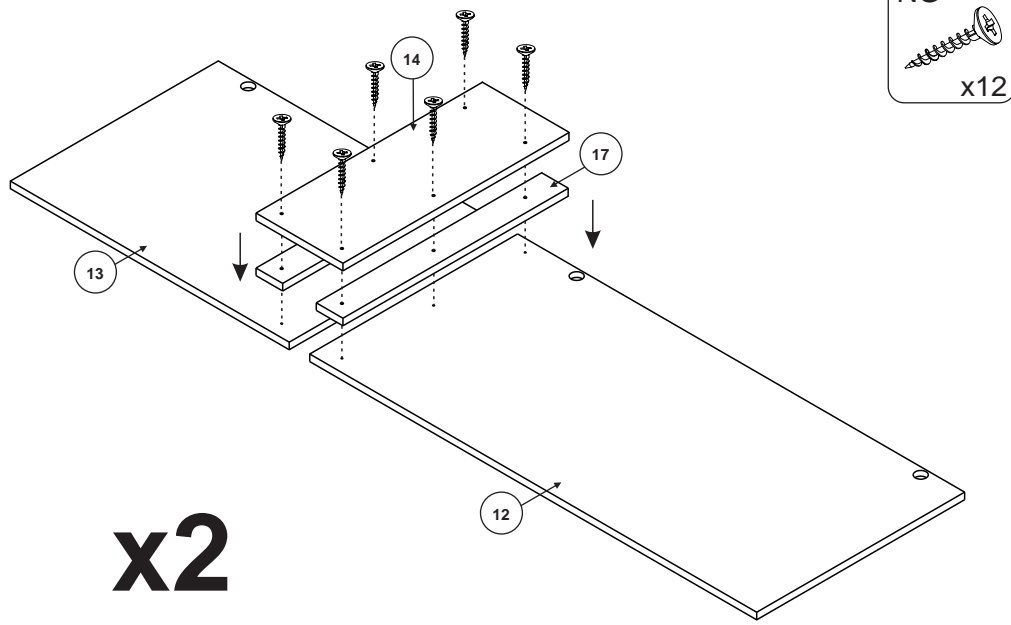

# LINO LSZ 114

02.02.2015.

- |   |                                     |
|---|-------------------------------------|
| <b>(D)</b> Montageanleitung             | <b>(GB)</b> Assembly Instructions   |
| <b>(FR)</b> Notice de montage           | <b>(IT)</b> Istruzioni di montaggio |
| <b>(NL)</b> Handleiding voor de montage | <b>(PL)</b> Instrukcja montażu      |
| <b>(CZ)</b> Montážní návod              | <b>(SK)</b> Návod na montáž         |
| <b>(HU)</b> Szerelési útmutató          | <b>(RO)</b> Instrucțiuni de montaj  |
| <b>(TR)</b> Montaj talimatı             | <b>(RU)</b> ИНСТРУКЦИЯ ПО МОНТАЖУ   |

1

2

NG 4x42  
x12

x2

11

P x8  
NA 4x13  
x16

x2

12