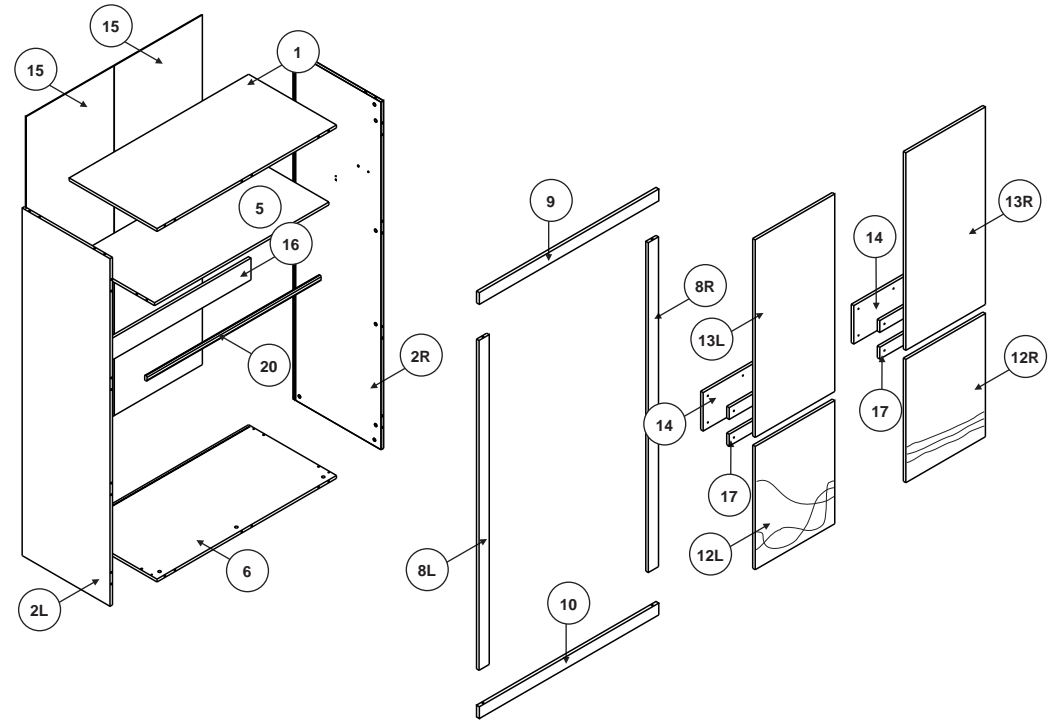

# LINO LSZ 114

02.02.2015.

- |   |                                     |
|---|-------------------------------------|
| <b>(D)</b> Montageanleitung             | <b>(GB)</b> Assembly Instructions   |
| <b>(FR)</b> Notice de montage           | <b>(IT)</b> Istruzioni di montaggio |
| <b>(NL)</b> Handleiding voor de montage | <b>(PL)</b> Instrukcja montażu      |
| <b>(CZ)</b> Montážní návod              | <b>(SK)</b> Návod na montáž         |
| <b>(HU)</b> Szerelési útmutató          | <b>(RO)</b> Instrucțiuni de montaj  |
| <b>(TR)</b> Montaj talimatı             | <b>(RU)</b> ИНСТРУКЦИЯ ПО МОНТАЖУ   |

1

2

NG 4x42  
x12

x2

11

P x8  
NA 4x13  
x16

x2

12