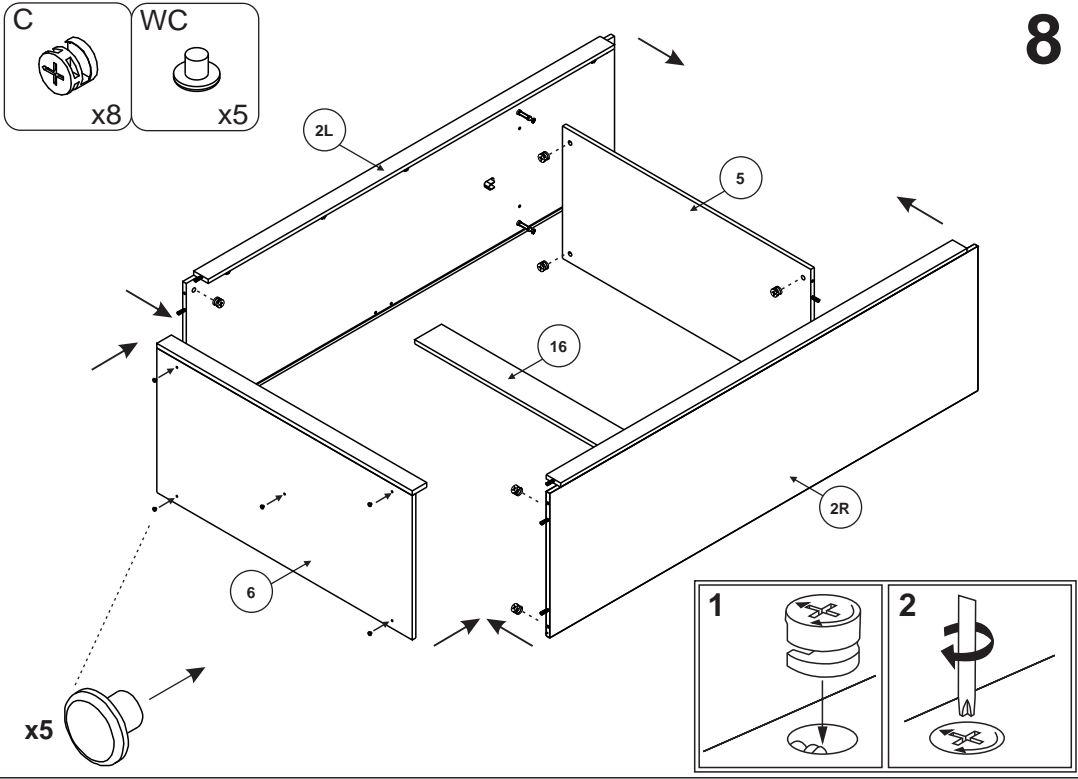

# LINO LSZ 114

02.02.2015.

- |   |                                     |
|---|-------------------------------------|
| <b>(D)</b> Montageanleitung             | <b>(GB)</b> Assembly Instructions   |
| <b>(FR)</b> Notice de montage           | <b>(IT)</b> Istruzioni di montaggio |
| <b>(NL)</b> Handleiding voor de montage | <b>(PL)</b> Instrukcja montażu      |
| <b>(CZ)</b> Montážní návod              | <b>(SK)</b> Návod na montáž         |
| <b>(HU)</b> Szerelési útmutató          | <b>(RO)</b> Instrucțiuni de montaj  |
| <b>(TR)</b> Montaj talimatı             | <b>(RU)</b> ИНСТРУКЦИЯ ПО МОНТАЖУ   |

1

2

NG 4x42  
x12

x2

11

P x8  
NA 4x13  
x16

x2

12