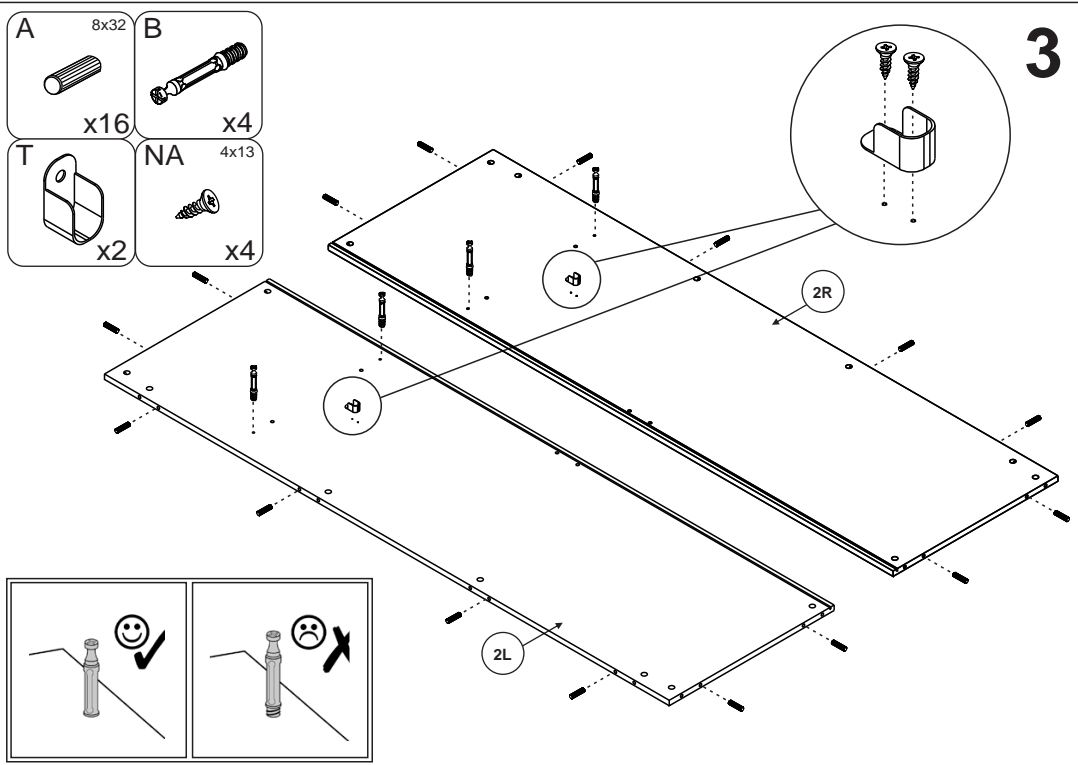

# LINO LSZ 114

02.02.2015.

- |   |                                     |
|---|-------------------------------------|
| <b>(D)</b> Montageanleitung             | <b>(GB)</b> Assembly Instructions   |
| <b>(FR)</b> Notice de montage           | <b>(IT)</b> Istruzioni di montaggio |
| <b>(NL)</b> Handleiding voor de montage | <b>(PL)</b> Instrukcja montażu      |
| <b>(CZ)</b> Montážní návod              | <b>(SK)</b> Návod na montáž         |
| <b>(HU)</b> Szerelési útmutató          | <b>(RO)</b> Instrucțiuni de montaj  |
| <b>(TR)</b> Montaj talimatı             | <b>(RU)</b> ИНСТРУКЦИЯ ПО МОНТАЖУ   |

1

2

NG 4x42  
x12

x2

11

P x8  
NA 4x13  
x16

x2

12