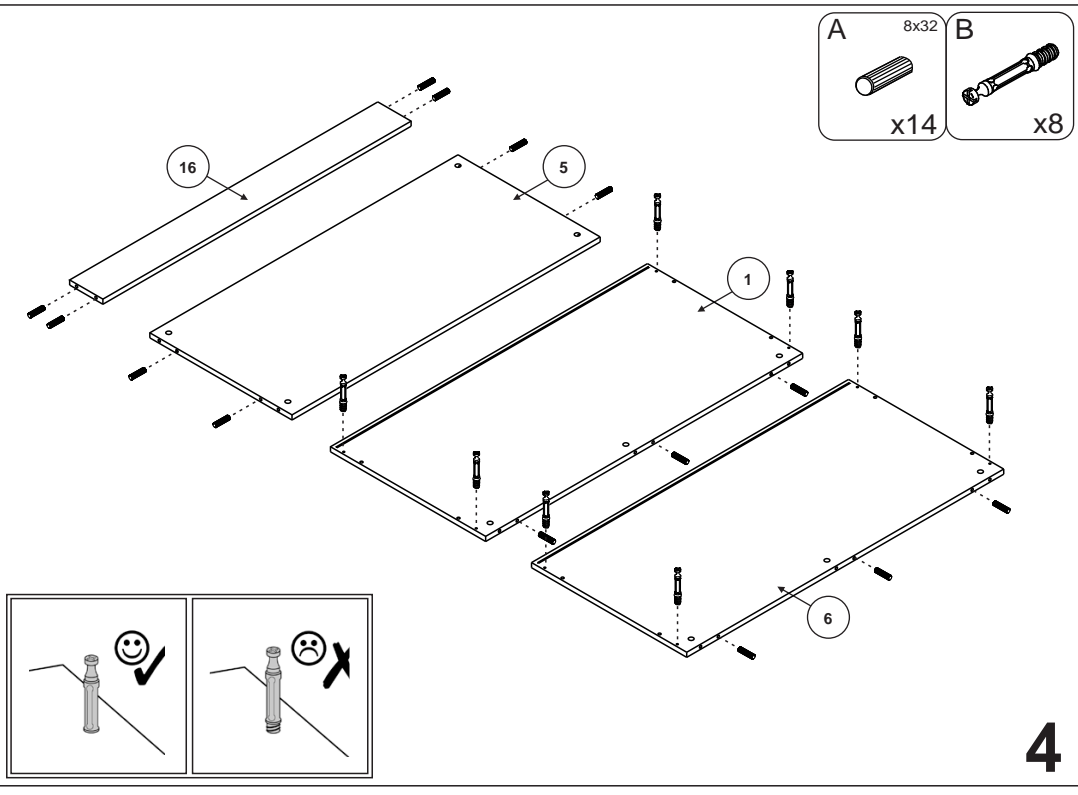

# LINO LSZ 114

02.02.2015.

- |   |                                     |
|---|-------------------------------------|
| <b>(D)</b> Montageanleitung             | <b>(GB)</b> Assembly Instructions   |
| <b>(FR)</b> Notice de montage           | <b>(IT)</b> Istruzioni di montaggio |
| <b>(NL)</b> Handleiding voor de montage | <b>(PL)</b> Instrukcja montażu      |
| <b>(CZ)</b> Montážní návod              | <b>(SK)</b> Návod na montáž         |
| <b>(HU)</b> Szerelési útmutató          | <b>(RO)</b> Instrucțiuni de montaj  |
| <b>(TR)</b> Montaj talimatı             | <b>(RU)</b> ИНСТРУКЦИЯ ПО МОНТАЖУ   |

1

2

NG 4x42  
x12

x2

11

P x8  
NA 4x13  
x16

x2

12