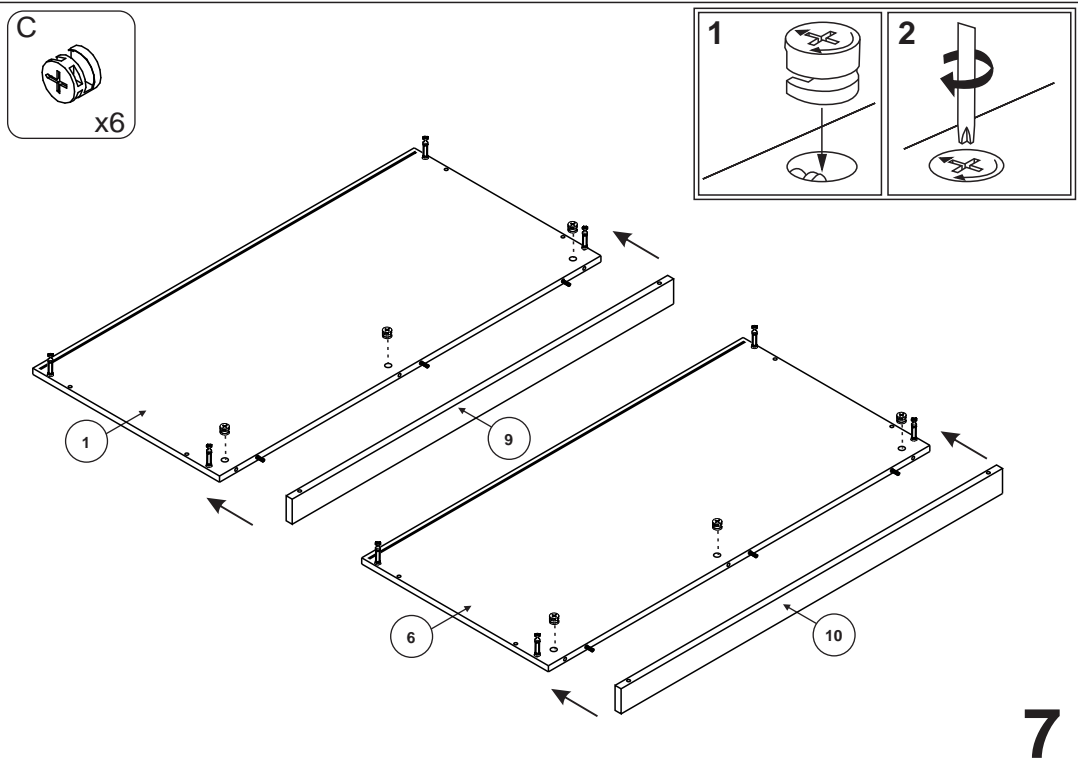

# LINO LSZ 114

02.02.2015.

- |   |                                     |
|---|-------------------------------------|
| <b>(D)</b> Montageanleitung             | <b>(GB)</b> Assembly Instructions   |
| <b>(FR)</b> Notice de montage           | <b>(IT)</b> Istruzioni di montaggio |
| <b>(NL)</b> Handleiding voor de montage | <b>(PL)</b> Instrukcja montażu      |
| <b>(CZ)</b> Montážní návod              | <b>(SK)</b> Návod na montáž         |
| <b>(HU)</b> Szerelési útmutató          | <b>(RO)</b> Instrucțiuni de montaj  |
| <b>(TR)</b> Montaj talimatı             | <b>(RU)</b> ИНСТРУКЦИЯ ПО МОНТАЖУ   |

1

2

NG 4x42  
x12

x2

11

P x8  
NA 4x13  
x16

x2

12